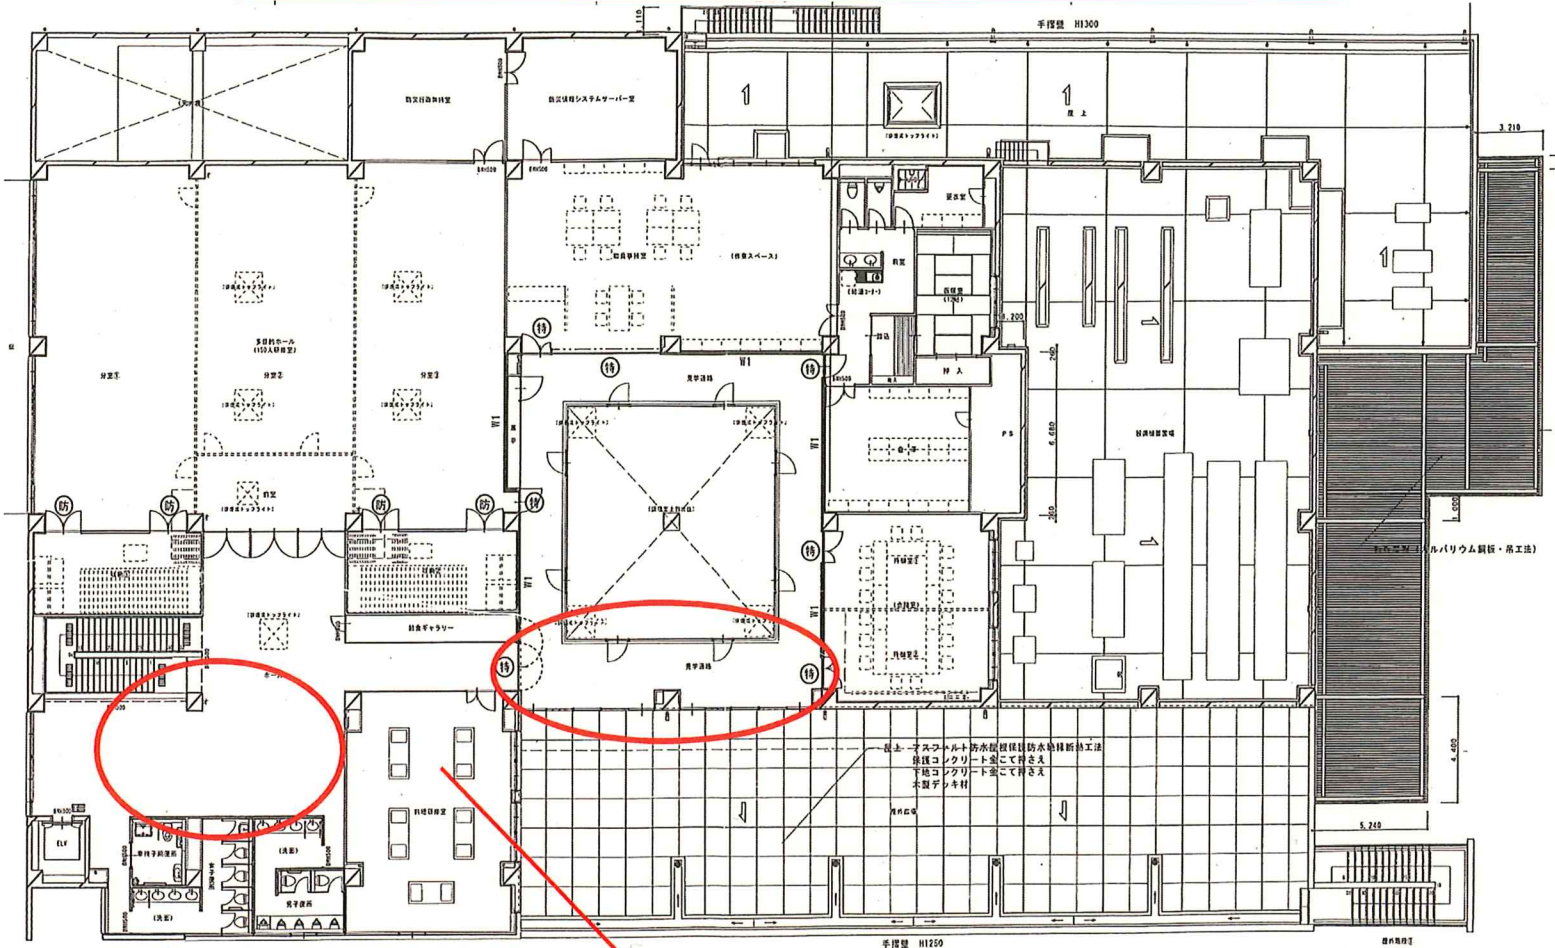

淡路市防災あんしんセンター（2F）

防災あんしん
センター
駐車場

▲
玄関 入口

暑熱避難場所
 2Fホール（4名）
 2F奥吐（4名） 計8名

防災あんしんセンター（全体）

防災あんしんセンター（玄関）

2階ホール（4名）

2階奥ロビー（4名）