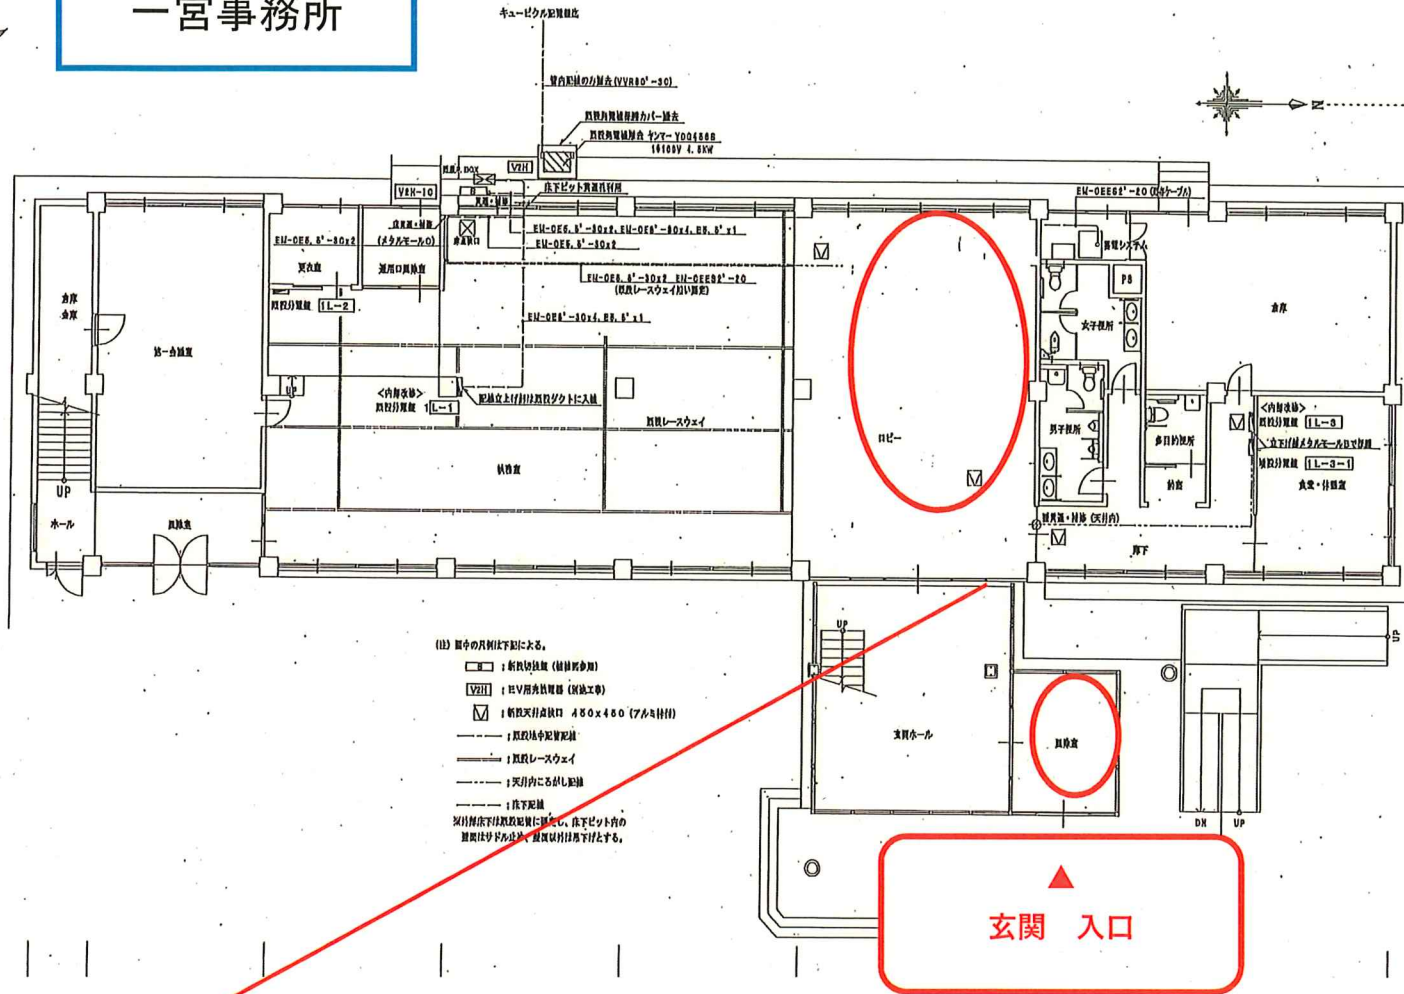

一宮事務所

暑熱避難場所
 1 F 玄関ホール (5名)
 1 F 事務室前ホール (9名) 計 14名

▲
玄関 入口

一宮事務所（全体）

一宮事務所（全体）

玄関ホール（5名）

事務室前ホール（9名）