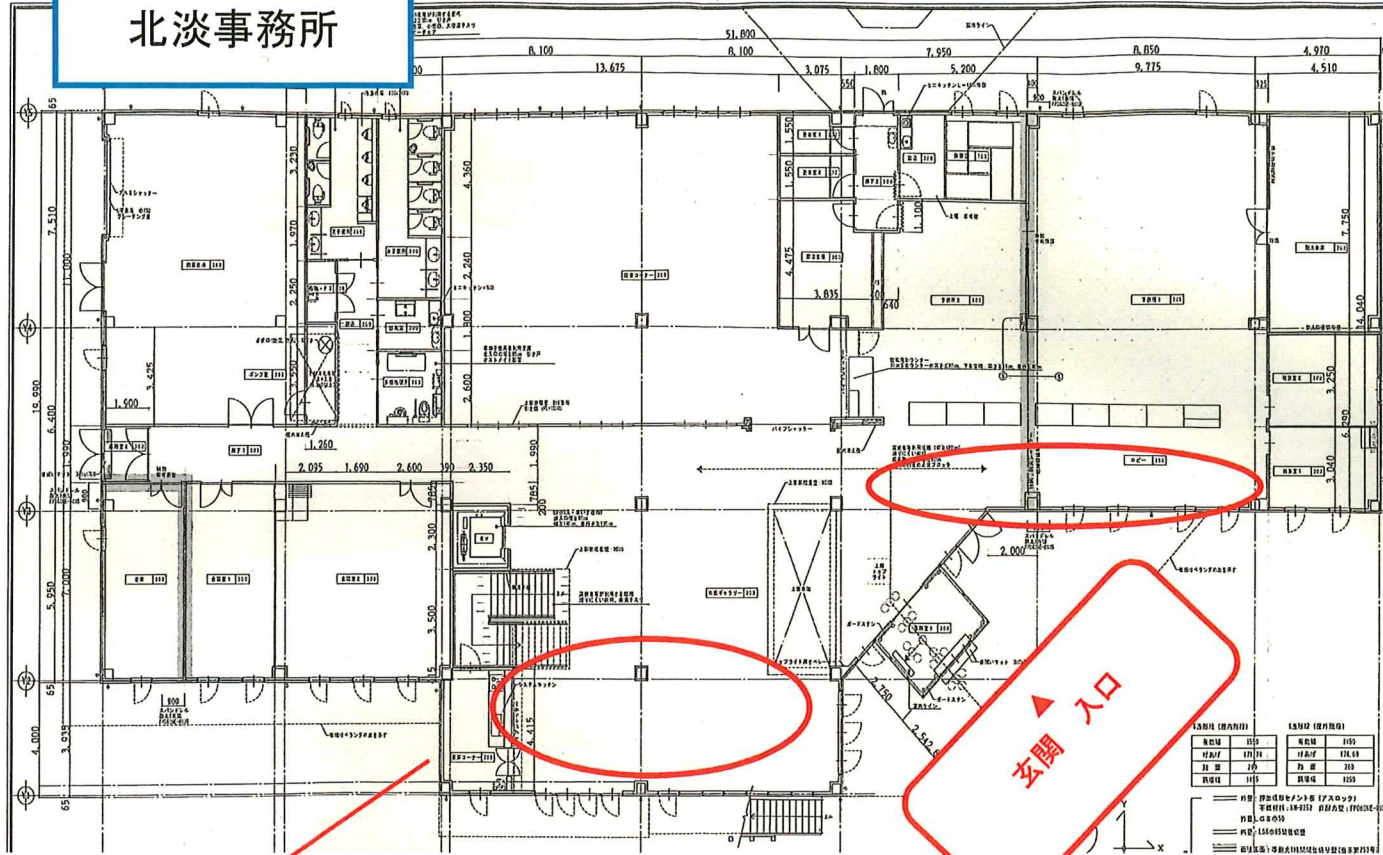

北淡事務所

暑熱避難場所

1 F 公民館ホール (12名)

1 F 玄関右ロビー (12名) 計24名

北淡事務所

駐車場

北淡事務所（全体）

北淡事務所（全体）

公民館ホール（12名）

玄関右ロビー（12名）