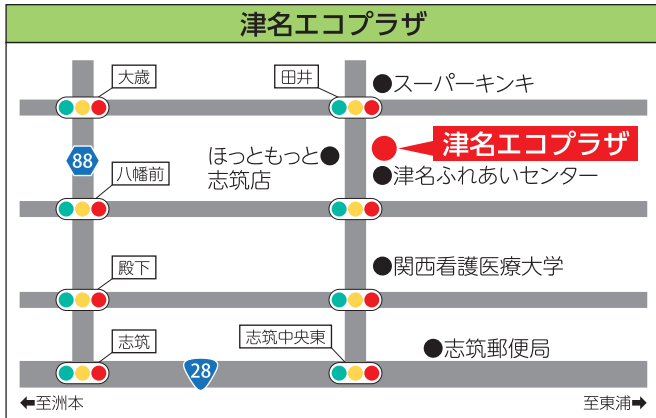

粗大・不燃ごみも、月1回持込できる日があるよ！

受入場所	受入曜日	利用時間
津名エコプラザ	第1火曜日	9時～16時
岩屋エコプラザ	第3土曜日	
北淡エコプラザ	第2土曜日	
一宮資源ごみ回収ステーション	第4月曜日	
東浦エコプラザ	第3日曜日	

- ①事業所のごみは持込できません。
- ②家の大掃除や引っ越し、リフォーム(DIY)などで出た多量のごみ(軽トラ1台分以上)は持込できません。  
自ら処理施設へ搬入するか、市の一般廃棄物収集運搬許可業者へ依頼してください。  
※有料
- ③市指定ごみ袋(大45リットル)に入る大きさの燃えるごみは持込できません。燃えるごみとして出してください。

持込場所は地図で確認してね！

淡路市役所公式LINEをぜひ活用ください！

ごみの  
分け方、出し方  
情報

ごみ収集日  
お知らせ機能

友だち登録は右記のQRコード  
もしくは下記ID検索から！

@awajicity

友だちID検索