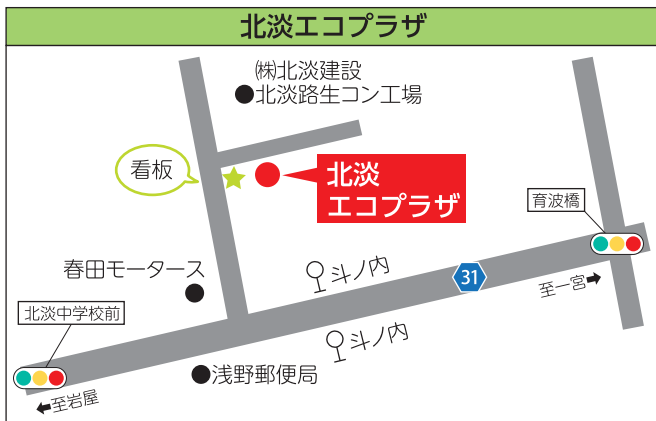

粗大・不燃ごみも、月1回持込できる日があるよ！

受入場所	受入曜日	利用時間
津名エコプラザ	第1火曜日	9時～16時
岩屋エコプラザ	第3土曜日	
北淡エコプラザ	第2土曜日	
一宮資源ごみ回収ステーション	第4月曜日	
東浦エコプラザ	第3日曜日	

- ①事業所のごみは持込できません。
- ②家の大掃除や引っ越し、リフォーム(DIY)などで出た多量のごみ(軽トラ1台分以上)は持込できません。  
自ら処理施設へ搬入するか、市の一般廃棄物収集運搬許可業者へ依頼してください。  
※有料
- ③市指定ごみ袋(大45リットル)に入る大きさの燃えるごみは持込できません。燃えるごみとして出してください。

持込場所は地図で確認してね！

淡路市役所公式LINEをぜひ活用ください！

ごみの  
分け方、出し方  
情報

ごみ収集日  
お知らせ機能

友だち登録は右記のQRコード  
もしくは下記ID検索から！

@awajicity

友だちID検索