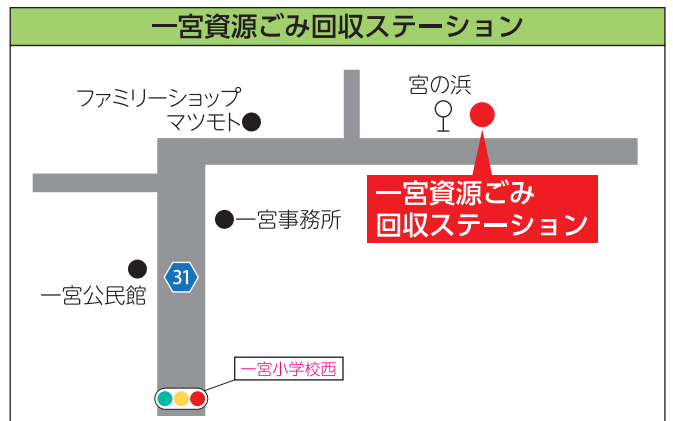

粗大・不燃ごみも、月1回持込できる日があるよ！

受入場所	受入曜日	利用時間
津名エコプラザ	第1火曜日	9時～16時
岩屋エコプラザ	第3土曜日	
北淡エコプラザ	第2土曜日	
一宮資源ごみ回収ステーション	第4月曜日	
東浦エコプラザ	第3日曜日	

- ①事業所のごみは持込できません。
- ②家の大掃除や引っ越し、リフォーム(DIY)などで出た多量のごみ(軽トラ1台分以上)は持込できません。  
自ら処理施設へ搬入するか、市の一般廃棄物収集運搬許可業者へ依頼してください。  
※有料
- ③市指定ごみ袋(大45リットル)に入る大きさの燃えるごみは持込できません。燃えるごみとして出してください。

持込場所は地図で確認してね！

淡路市役所公式LINEをぜひ活用ください！

ごみの  
分け方、出し方  
情報

ごみ収集日  
お知らせ機能

友だち登録は右記のQRコード  
もしくは下記ID検索から！

@awajicity

友だちID検索