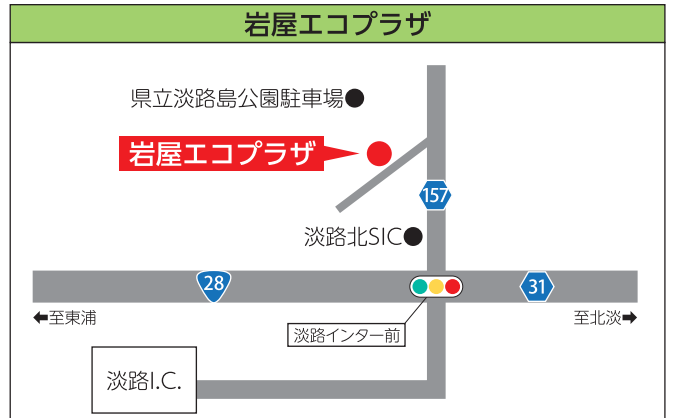

粗大・不燃ごみも、月1回持込できる日があるよ！

受入場所	受入曜日	利用時間
津名エコプラザ	第1火曜日	9時～16時
岩屋エコプラザ	第3土曜日	
北淡エコプラザ	第2土曜日	
一宮資源ごみ回収ステーション	第4月曜日	
東浦エコプラザ	第3日曜日	

- ①事業所のごみは持込できません。
- ②家の大掃除や引っ越し、リフォーム(DIY)などで出た多量のごみ(軽トラ1台分以上)は持込できません。  
自ら処理施設へ搬入するか、市の一般廃棄物収集運搬許可業者へ依頼してください。  
※有料
- ③市指定ごみ袋(大45リットル)に入る大きさの燃えるごみは持込できません。燃えるごみとして出してください。

持込場所は地図で確認してね！

淡路市役所公式LINEをぜひ活用ください！

ごみの  
分け方、出し方  
情報

ごみ収集日  
お知らせ機能

友だち登録は右記のQRコード  
もしくは下記ID検索から！

@awajicity

友だちID検索