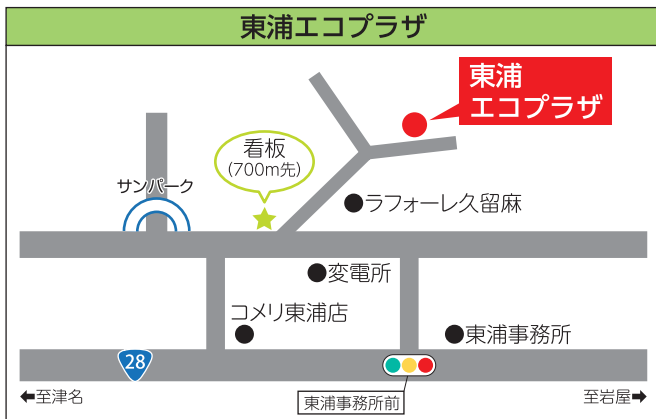

粗大・不燃ごみも、月1回持込できる日があるよ！

受入場所	受入曜日	利用時間
津名エコプラザ	第1火曜日	9時～16時
岩屋エコプラザ	第3土曜日	
北淡エコプラザ	第2土曜日	
一宮資源ごみ回収ステーション	第4月曜日	
東浦エコプラザ	第3日曜日	

- ①事業所のごみは持込できません。
- ②家の大掃除や引っ越し、リフォーム(DIY)などで出た多量のごみ(軽トラ1台分以上)は持込できません。  
自ら処理施設へ搬入するか、市の一般廃棄物収集運搬許可業者へ依頼してください。  
※有料
- ③市指定ごみ袋(大45リットル)に入る大きさの燃えるごみは持込できません。燃えるごみとして出してください。

持込場所は地図で確認してね！

淡路市役所公式LINEをぜひ活用ください！

ごみの  
分け方、出し方  
情報

ごみ収集日  
お知らせ機能

友だち登録は右記のQRコード  
もしくは下記ID検索から！

@awajicity

友だちID検索