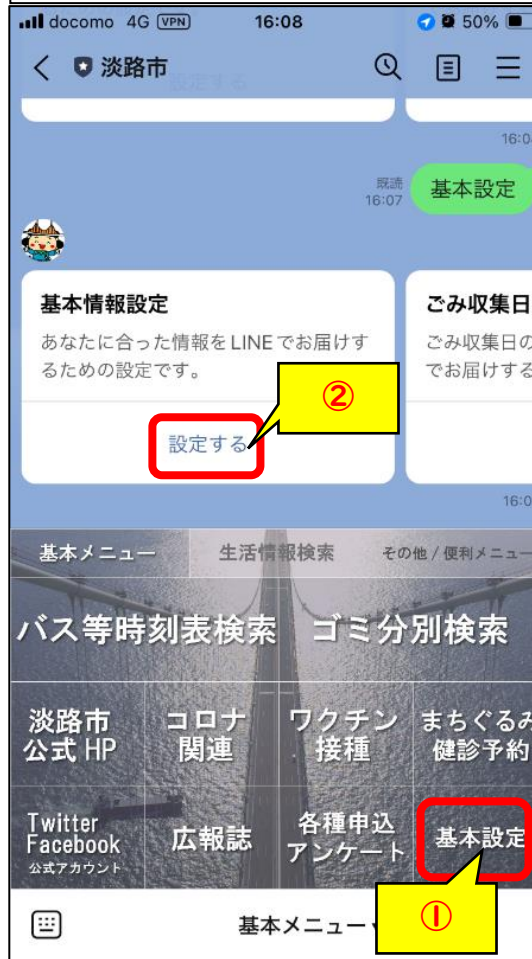

あわ神・あわ姫バスの LINE 配信の登録方法

淡路市を友達登録

友だちID検索、QRコード検索して登録

▶友だちID検索で登録

@awajicity 友だちID検索

LINE内の友だち追加画面で
上記IDを入力して友だち検索！

▶QRコードで友だち登録

上記QRコードをスマホで
読み取り友達登録！

基本設定で設定

基本設定をタッチして、設定画面へ

希望する配信を登録

設定画面からあわ神・あわ姫バスを選択