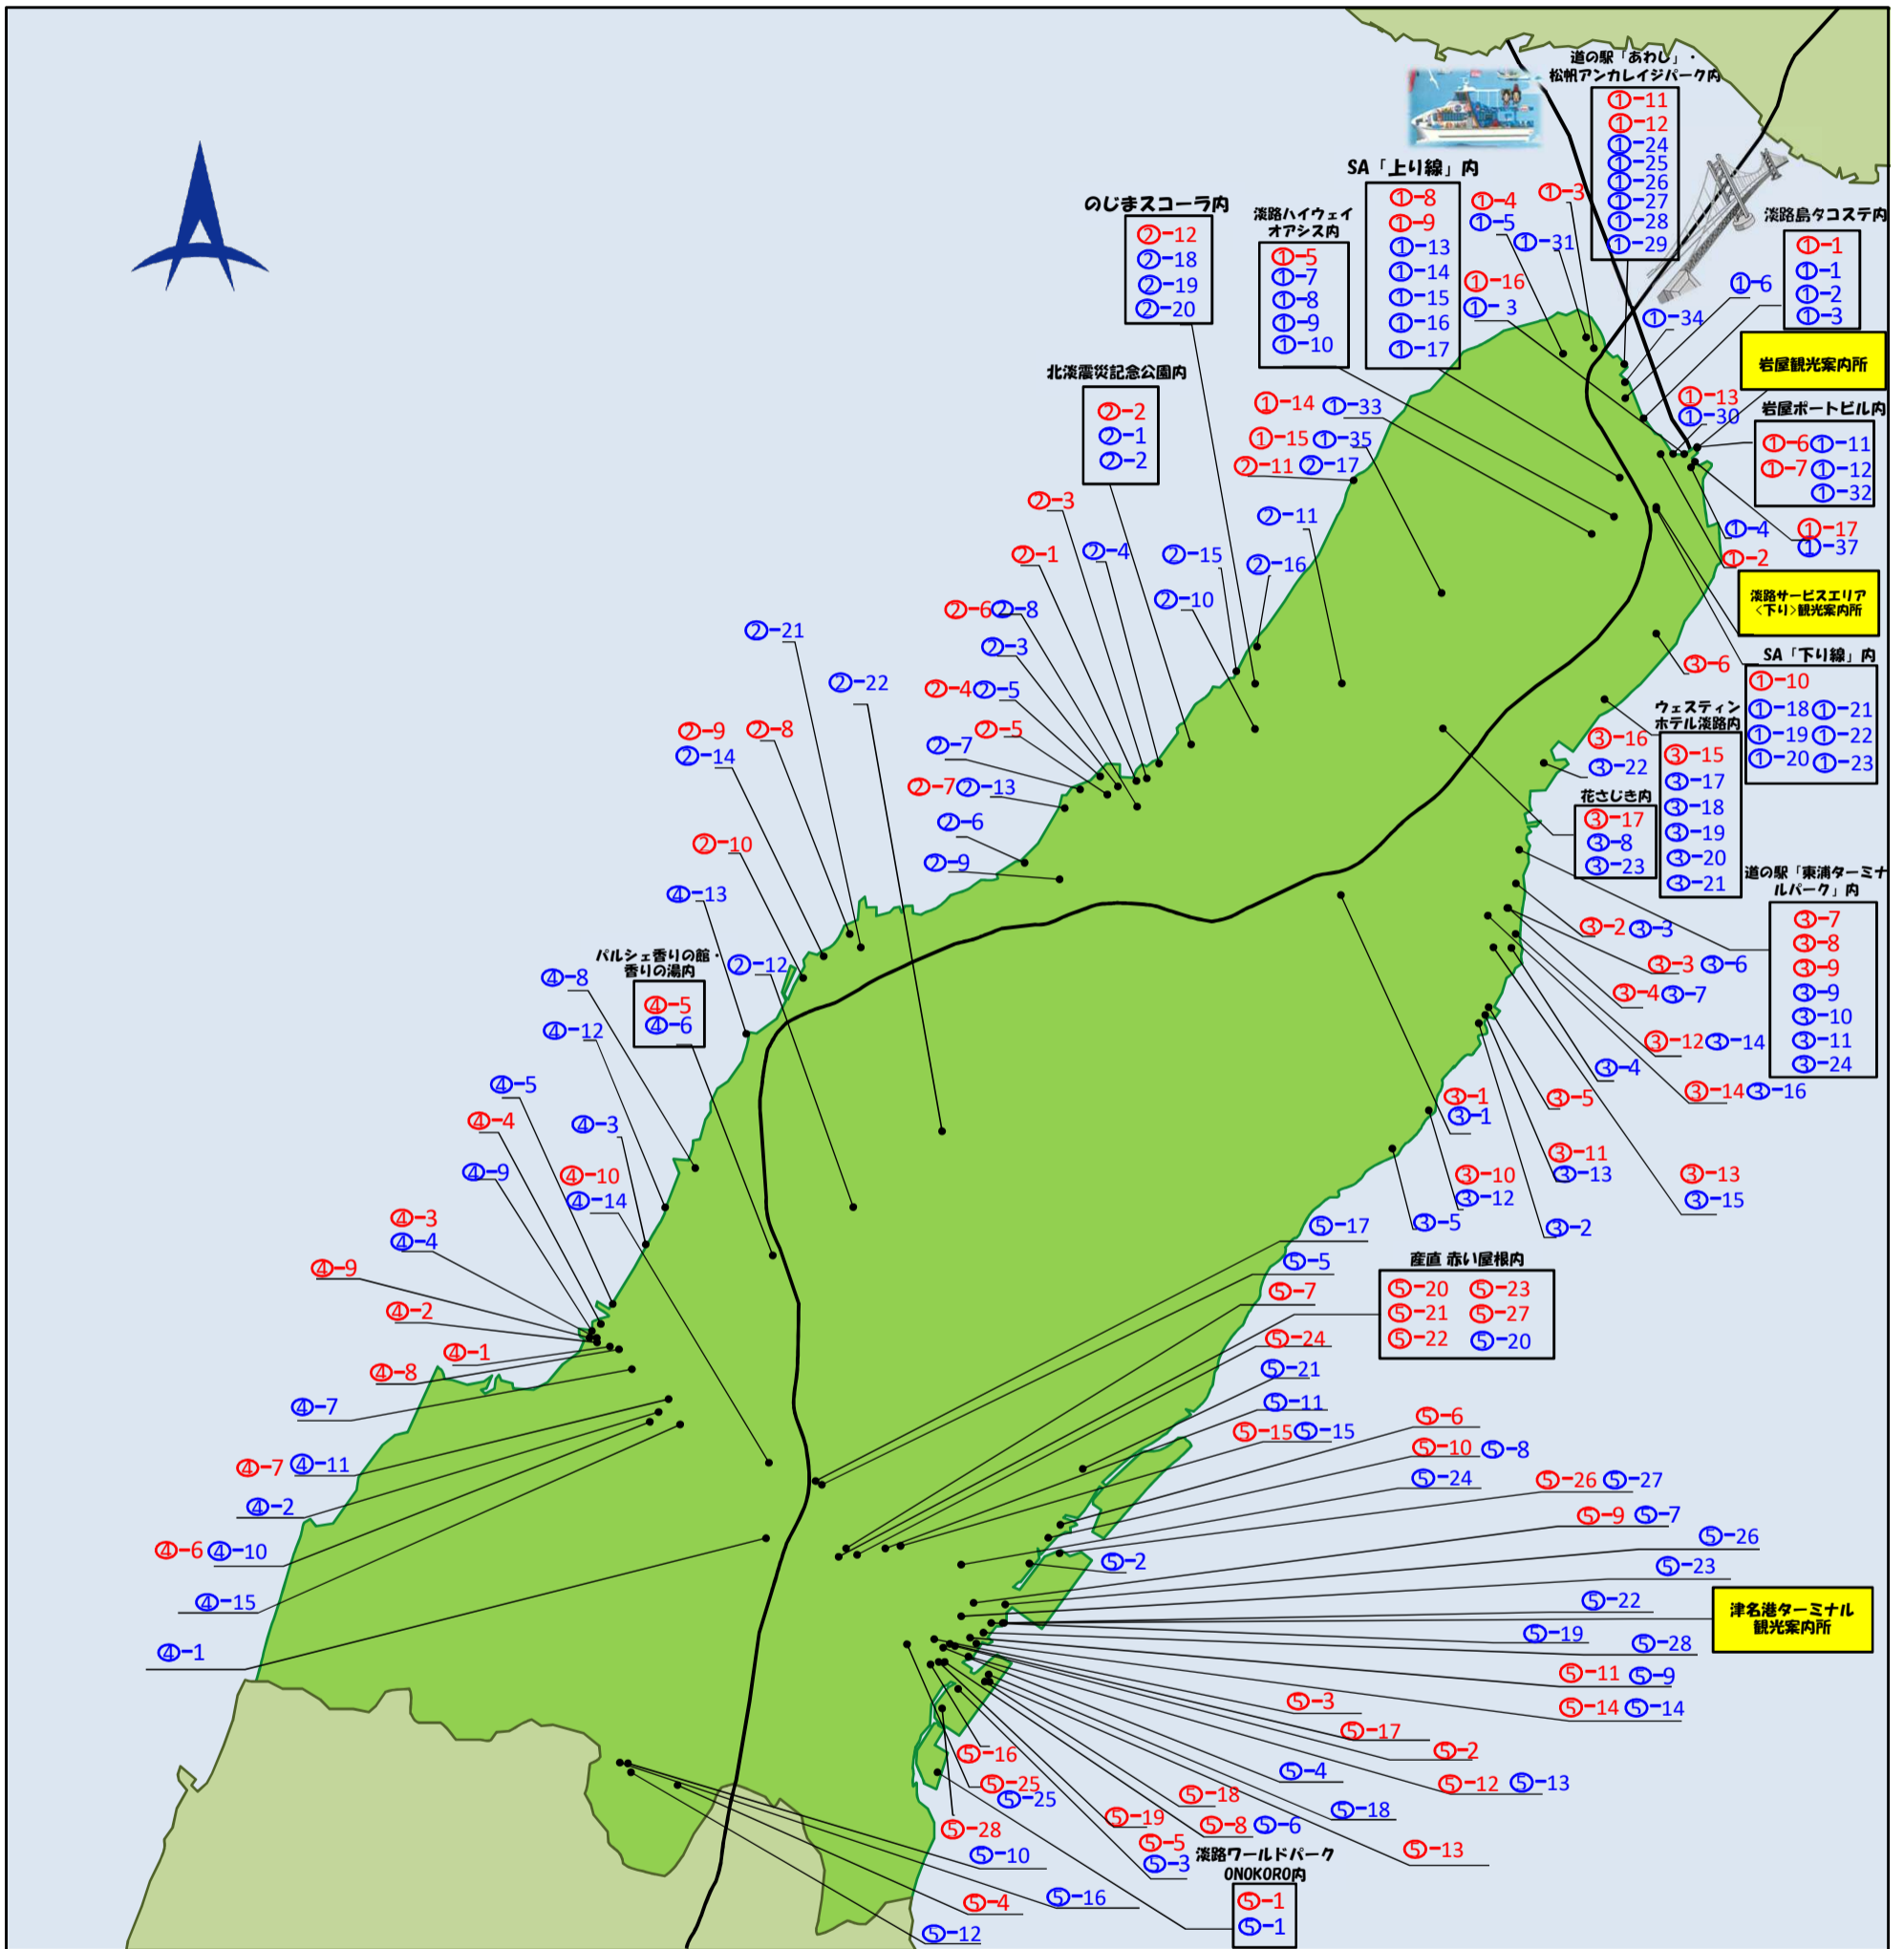

# 淡路市一万人プレミアムキャンペーン 参加店舗位置図

## 凡例

	「おみやげ券」が使用可能な店舗 数字は店舗一覧表のNO.
	「飲食・宿泊・アミューズメント券」が使用可能な店舗 数字は店舗一覧表のNO.
	「おみやげ券」、「飲食・宿泊・アミューズメント券」を購入できる販売所