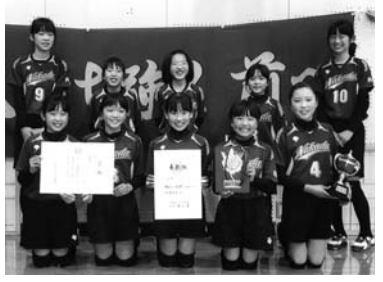

第35回淡路小学生バレーボール新人大会

3月3日
[塩田小会場] ①中田JVC
[中田小会場] ①志筑少女バレーボールクラブ

誰かの力になりたい
まだまだ動きたいわ
会員募集
淡路市内にお住まいの60歳以上の方
今すぐ、お電話を！
公益社団法人淡路市シルバー人材センター
〒656-2131 淡路市志筑1600番地1
TEL.0799-62-5061 FAX.0799-62-5038
URL https://webc.sjc.ne.jp/awaji/index

第42回淡路新春ロードレース大会
1月6日・洲本市
■高校男子10⁺
①山内裕仁(津名高2年)

淡路市中学校駅伝競走大会
12月6日・佐野新島
■男子
①一宮A(脇田、中谷、吉田、中田、堀内、吉本)
■女子
①津名A(鈴木、島谷、狩屋、奥井、梶内)

医療法人社団 順心会 順心淡路病院
●乳腺外来 (毎週火曜日・午前、午後)
●もの忘れ外来 (毎週金曜日・15:00～17:00)
●訪問診療 (ご相談お受けいたします)
当院では24時間救急対応しています
淡路市大町下66-1 ☎0799-62-7501 http://www.junshin.or.jp 淡路市大町畑584-6 ☎0799-62-7200

介護老人保健施設 淡路白寿苑
介護でお困りのことがあればお気軽にご相談ください
●入所
●短期入所療養介護 (ショートステイ)
●通所リハビリテーション(デイケア)